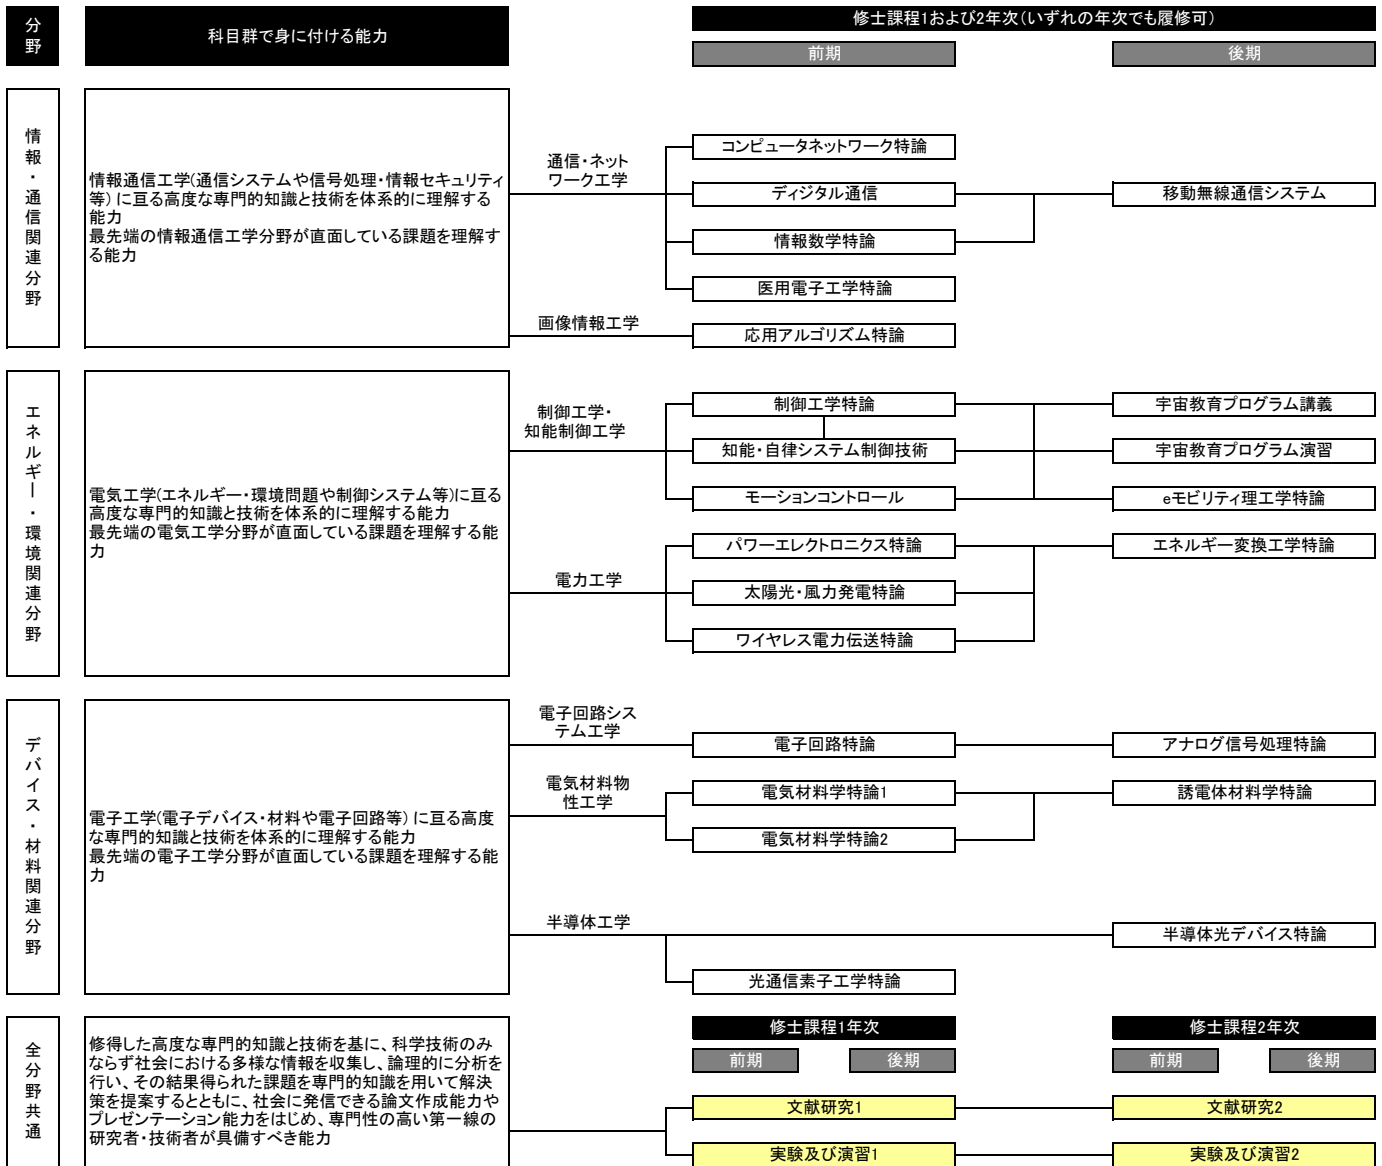

創域理工学研究科 電気電子情報工学専攻

必修科目
 選択必修科目
 選択科目